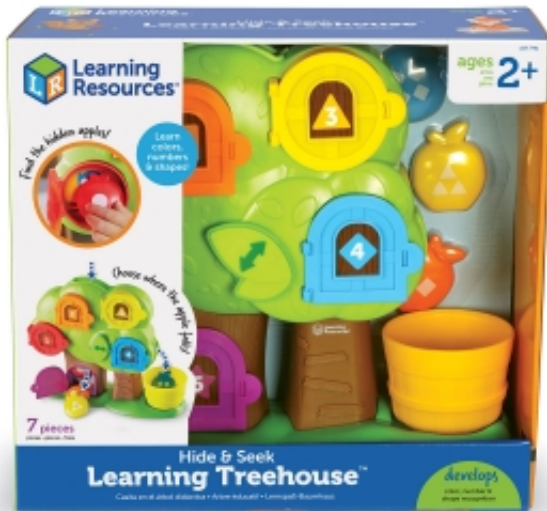

Link do produktu: <https://partner.cassfilm.pl/sorter-magiczne-drzewko-zestaw-edukacyjny-7-szt-p-3434.html>

Sorter Magiczne Drzewko, Zestaw Edukacyjny 7 szt.

Dostępność	Aktualnie niedostępny
Czas wysyłki	24 godziny
Numer katalogowy	LER7741
Kod producenta	0765023077414
Kod EAN	0765023077414
Producent	Learning Resources
Szer. w cm	33
Wys. w cm	30
Grub. w cm	12

Doskonała zabawka, a jednocześnie zestaw edukacyjny w kształcie Magicznego Drzewka, w którym ukrywamy Jabłka. Zabawa w liczenie, sortowanie, porównywanie, rozpoznawanie kolorów i kształtów może być inspirująca. Dzieci mogą uruchomić magiczną rynną do wyrzucania jabłek.

Zestaw zaprojektowany z myślą o prawidłowym rozwoju dziecka, wspiera rozwój umysłowy i manualny dziecka, stymuluje zmysł dotyku, oraz rozwija kreatywność i wyobraźnię.

- Łączy klasyczną zabawę w sortowanie oraz naukę liczenia, nazywania liczb, rozpoznawania zwierzątek i kolorów.
- Zestaw zawiera: magiczne drzewo z ukrytymi zwierzątkami za otwieranymi drzwiczkami, 5 jabłek i pojemnik na owoce.
- Zestaw posiada ukrytą wewnątrz rynną, która po uruchomieniu listka, wyrzuca jabłka do pojemnika.
- Drzwiczki oznakowane są cyferkami od 1 do 5.
- Jabłuszka oznakowane figurami geometrycznymi: kółkiem, trójkątem, kwadratem, gwiazdką i rombem.
- Drzwiczki i jabłuszka w 5 kolorach: czerwonym, pomarańczowym, żółtym, niebieskim i fioletowym.
- Kolory drzwiczek i jabłuszek są identyczne.
- Zabawa polega na dopasowaniu kształtów, cyferek i kolorów.
- Zestaw wykonany z odpornego na pleśń plastiku.
- Dodatkowo wyposażony w eleganckie opakowanie.
- Wymiary opakowania: 12 cm x 33 cm x 30 cm.
- Kategoria wiekowa: 2+.