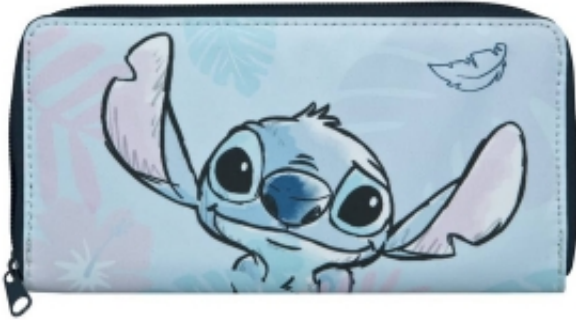

Link do produktu: <https://partner.cassfilm.pl/portfel-zamykany-na-suwak-stitch-p-5203.html>

Portfel zamykany na suwak, Stitch

Dostępność	Dostępne mniej niż 10
Czas wysyłki	24 godziny
Numer katalogowy	STLI7002
Kod producenta	4043946315124
Kod EAN	4043946315124
Producent	Undercover
Szer. w cm	20
Wys. w cm	11
Grub. w cm	2

Opis produktu

Portfel zamykany na suwak, Stitch

Portfel dla wszystkich fanów wesołego stworka z bajki **Lilo and Stitch**! Prostokątny portfel w błękitnym kolorze i wizerunkiem Stitcha na przedniej stronie. Portfel jest zapinany na zamek, posiada 4 przegródki na karty, 1 pełnowymiarową przegródkę na banknoty, oraz dwie kieszenie na ważne karteczki czy paragony.

- Duży portfel, idealny do przechowywania wszystkich kart, monet, banknotów.
- Materiały sprawiają, iż portfel ten jest niezwykle elegancki.
- Na przodzie wizerunek **Stitch**.
- W środku duża zasuwana kieszeń na monety, oraz 4 przegródki na karty, oraz jedna pełnowymiarowa na banknoty.
- Zamykany na suwak.
- Utwórz własną kolekcję z pozostałych artykułów z serii Stitch.
- Wymiary 20 cm x 11 cm x 2 cm.
- Kategoria wiekowa: 5+.